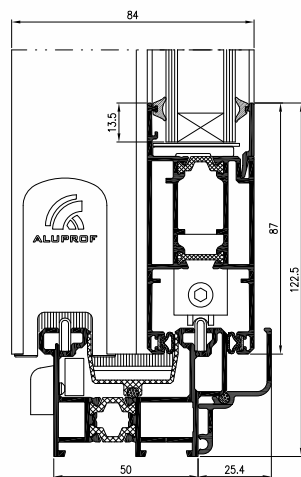

- Gain de place

- Encombrement réduit

- Ouverture silencieuse, en douceur

PORTES COULISSANTES ET ACCORDÉON

MB-SLIDE

La gamme de portes coulissantes et accordéon Aluprof propose des solutions modernes basées sur les profilés aluminium MB standard. Leurs grands vitrages offrent une bonne luminosité, et le mode d'ouverture des portes donne un gain d'espace et de grandes fonctionnalités. Les portes sont silencieuses et faciles à manœuvrer.