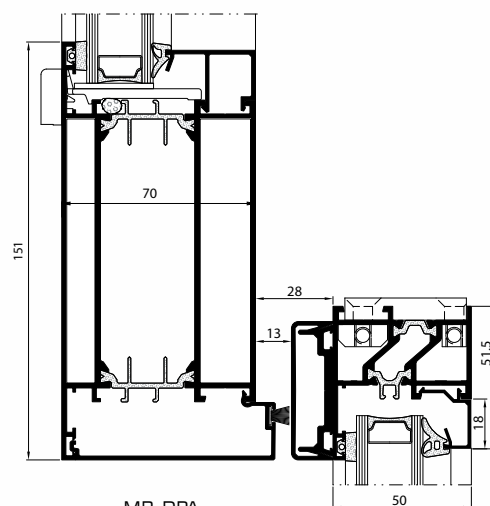

MB-DPA

La gamme de portes coulissantes et accordéon Aluprof propose des solutions modernes basées sur les profilés aluminium MB standard. Leurs grands vitrages offrent une bonne luminosité, et le mode d'ouverture des portes donne un gain d'espace et de grandes fonctionnalités. Les portes sont silencieuses et faciles à manœuvrer.