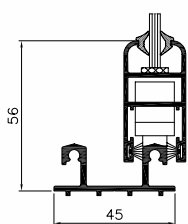

- Gain de place

- Encombrement réduit

- Ouverture silencieuse, en douceur

PORTES COULISSANTES ET ACCORDÉON

MB-23P

La gamme de portes coulissantes et accordéon Aluprof propose des solutions modernes basées sur les profilés aluminium MB standard. Leurs grands vitrages offrent une bonne luminosité, et le mode d'ouverture des portes donne un gain d'espace et de grandes fonctionnalités. Les portes sont silencieuses et faciles à manœuvrer.